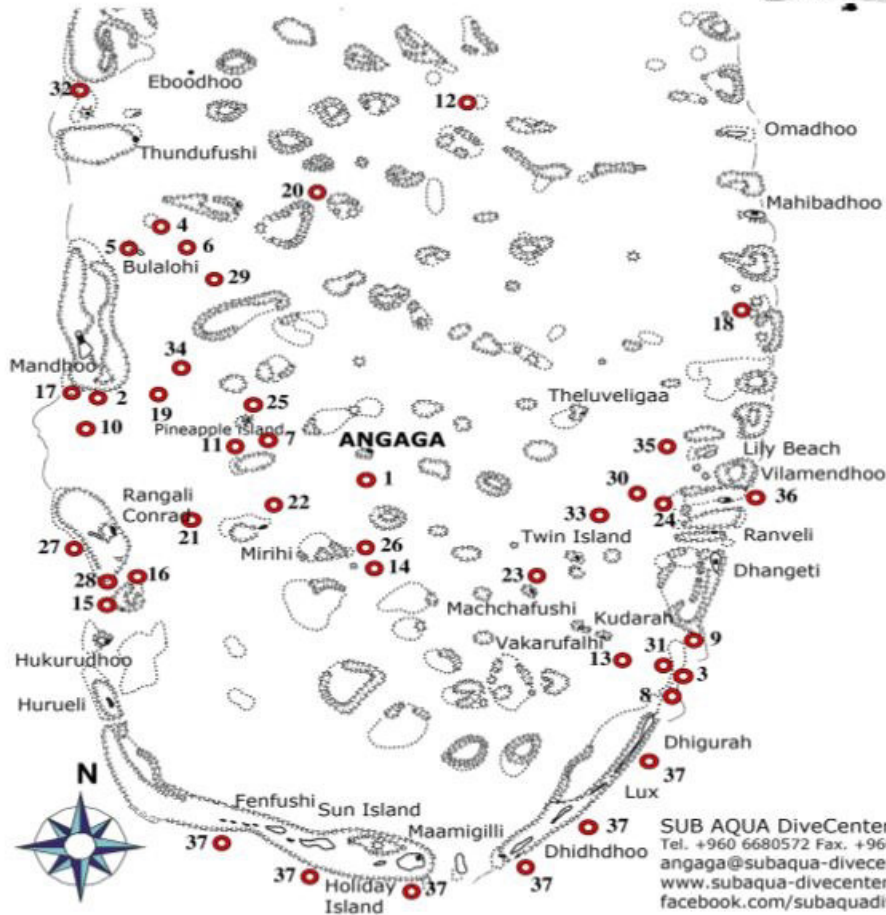

Angaga Dive Center Dive Sites

- 1 Angaga Tila
- 2 Barabaru Tila
- 3 Broken Rock
- 4 Bula Lohi Caves
- 5 Bula Lohi Corner
- 6 Bula Lohi Tila
- 7 Coconut Tila
- 8 Dhigurah Tila
- 9 Hoodhoo Tila
- 10 Kobba Tila
- 11 Kuda Kandu Corner
- 12 Kuda Miaru Tila
- 13 Kuda Rah Tila
- 14 Kuda Tila
- 15 Madivaru
- 16 Madivaru Caves
- 17 Mandu Corner
- 18 Manta Garden
- 19 Meddu Tila
- 20 Miaru Gala Tila
- 21 Mibodu Tila
- 22 Mirihi Tila
- 23 MV Kudhi Maa Wreck
- 24 Orimas Tila
- 25 Pineapple Tila
- 26 Ralua Tila
- 27 Rangali Outside
- 28 Rangali South
- 29 Shameem Tila
- 30 Thelueligaa Tila
- 31 Thinfushi Tila
- 32 Thundufushi Tila
- 33 Triton Tila
- 34 Vaki Tila
- 35 Velagali Tila
- 36 Vilamendhoo Tila
- 37 Whale Shark Outer Reef