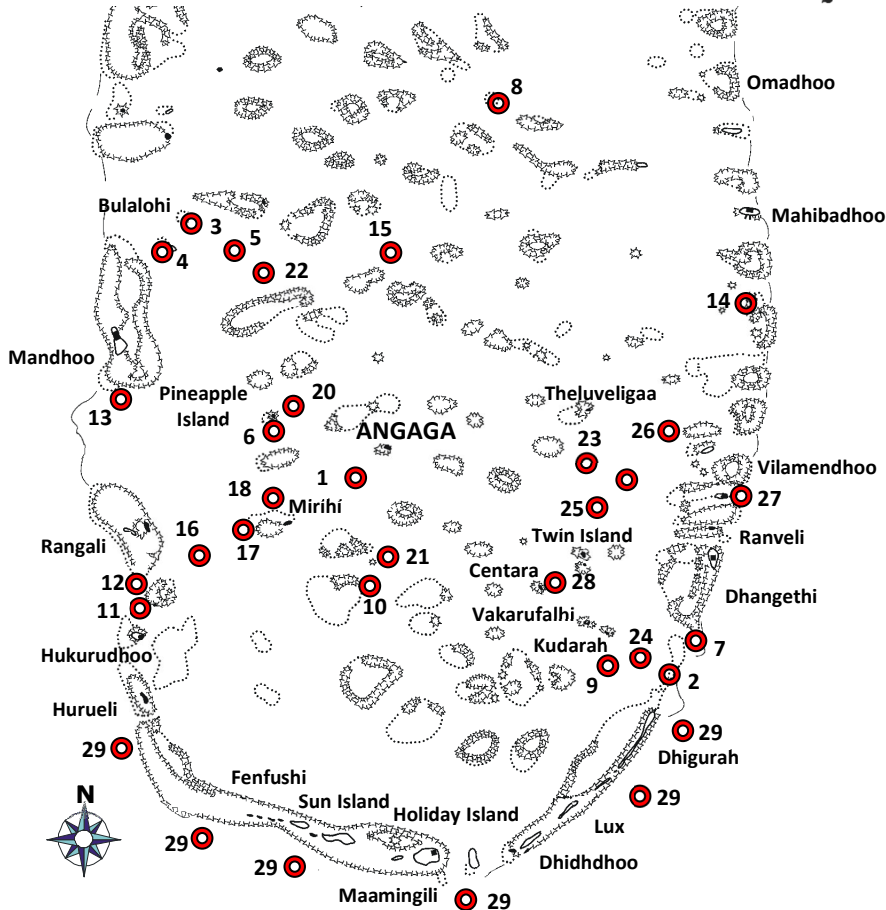

# Dive Sites Angaga

1	Angaga Tila
2	Broken Rock
3	Bula Lohi Caves
4	Bula Lohi Corner
5	Bula Lohi Tila
6	Coconut Tila
7	Hoodhoo Tila
8	Kuda Miaru Tila
9	Kuda Rah Tila
10	Kuda Tila
11	Madivaru
12	Madivaru Caves
13	Mandu Corner
14	Manta Garden
15	Miaru Gala Tila
16	Mibodu Tila
17	Mirihi Drop off
18	Mirihi Tila
19	Orimas Tila
20	Pineapple Tila
21	Ralua Tila
22	Shameem Tila
23	Theluveligaa Tila
24	Thinfushi Tila
25	Triton Tila
26	Velagali Tila
27	Vilamendhoo Tila
28	Wreck MV Kudhi Maa
29	Whale Shark Outer Reef